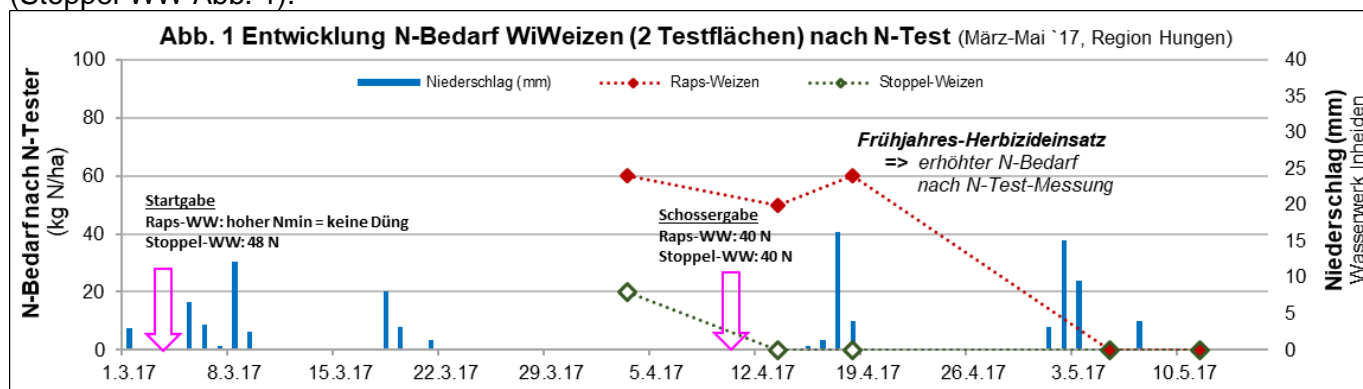

Der März war geprägt von kühlen Temperaturen und erheblicher Trockenheit. Erst an Ostern setzten zögerliche Schauer ein, wirkliche Niederschläge kamen erst im Mai. Hierdurch waren die Bestände gestresst, was durch Frühjahrs-Herbizidanwendungen verstärkt wurde und zu Aufhellungen der Pflanzen führte. N-Tester-Messungen zur Schossergabe zeigten dann selbst bei bereits erfolgter N-Düngung (z.T. stabilisiert) einen erhöhten N-Düngebedarf (Raps-WW Abb. 1) an, welcher aber überwiegend durch Stressaufhellungen, nachgelagert durch noch fehlende Bodennachlieferung, begründet waren. Messungen an Vergleichsflächen mit Herbst-Herbizidanwendung zeigten deutlich weniger bis keinen Bedarf (Stoppel-WW Abb. 1).